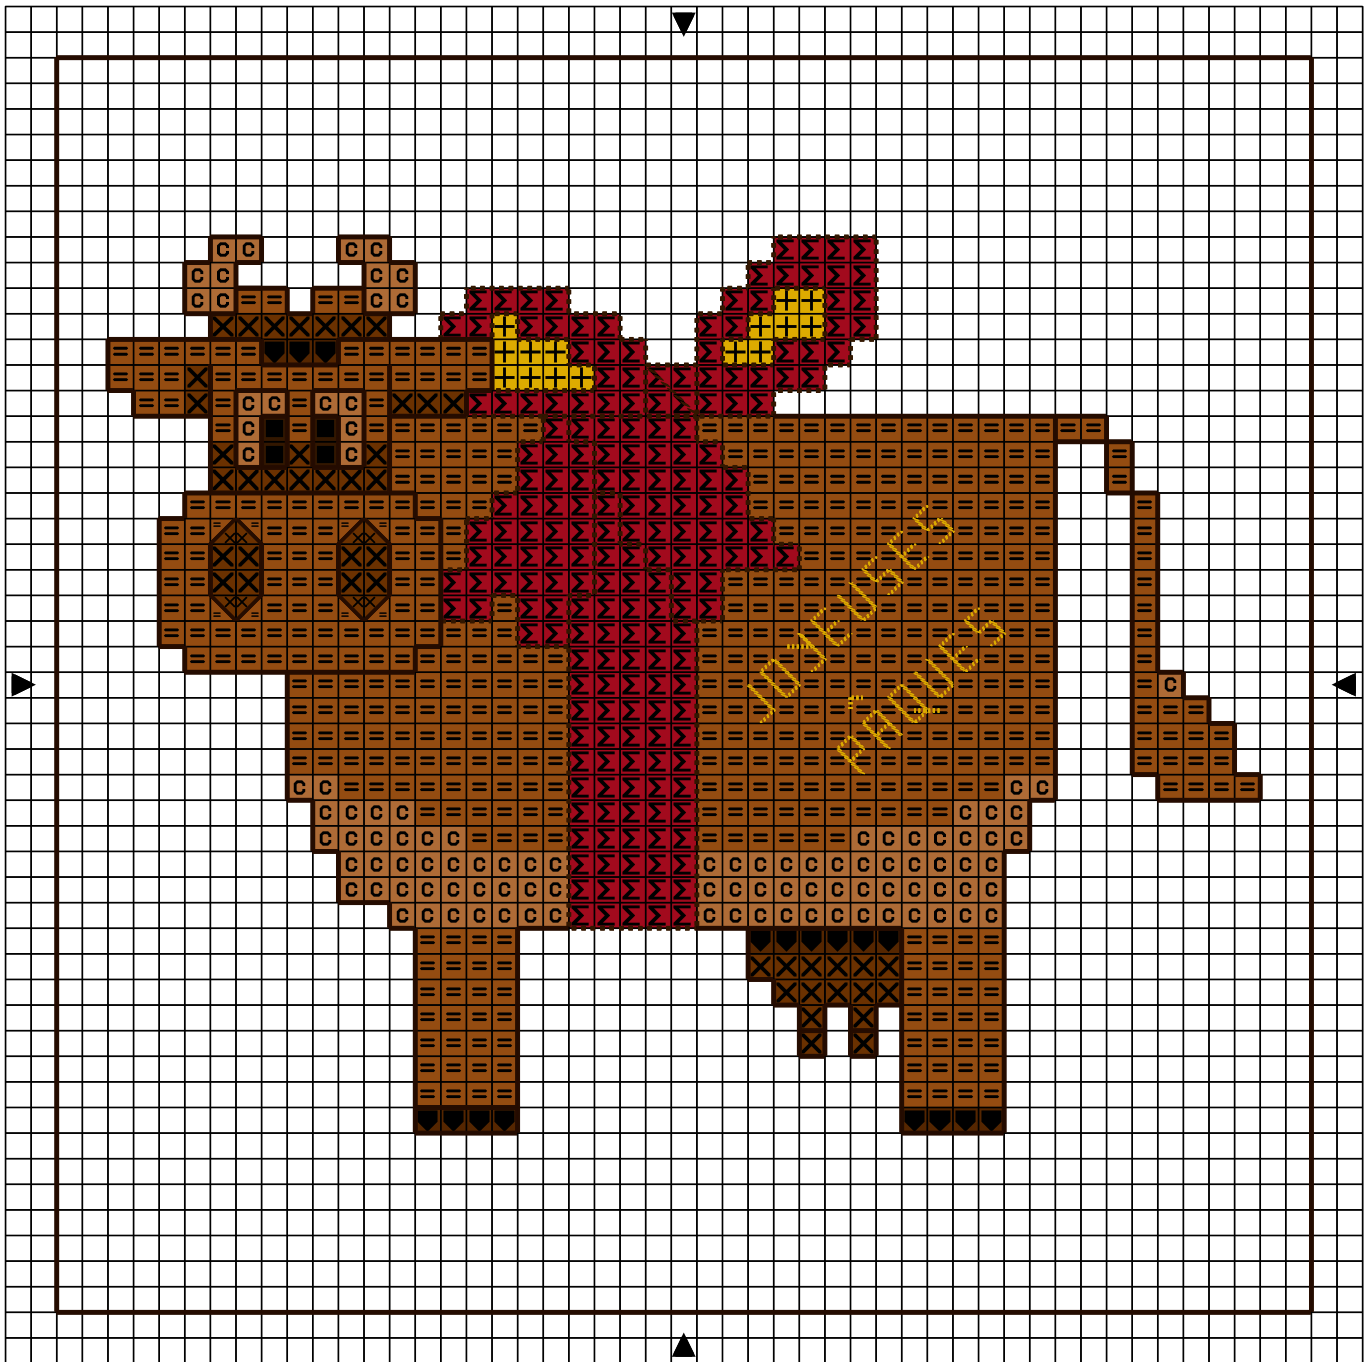

		DMC
■	Café fc	801
X	Marron cl	434
=	Marron tr cl	435
c	Tanné my	436
+	Citron fc	444
M	Rose dragée fc	309
■	Café tr fc	938

Points arrière

—————	Brun clair	3371
.....	Citron fc	444
.....	Café tr fc	938

Dessiné par: Stéphanie Artys

Copyright <http://silepointcompte.free.fr/>

	DMC
	Café fc 801
	Marron cl 434
	Marron tr cl 435
	Tanné my 436
	Citron fc 444
	Rose dragée fc 309
	Café tr fc 938

Points arrière

	Brun clair 3371
	Citron fc 444
	Café tr fc 938

Dessiné par: Stéphanie Artys

Copyright <http://silepointcompte.free.fr/>